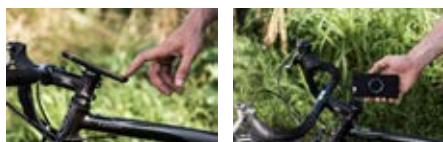

## SUPPORTO UNIVERSALE

- Supporto universale per manubrio
- Resistente ed in alluminio leggero.
  - Rotazione a 360° / 6°d'incrementi.
  - Adattatore MicroRail.

ART NO.	PREZZO AL PUBBLICO
<b>SP.112</b>	29,90 €